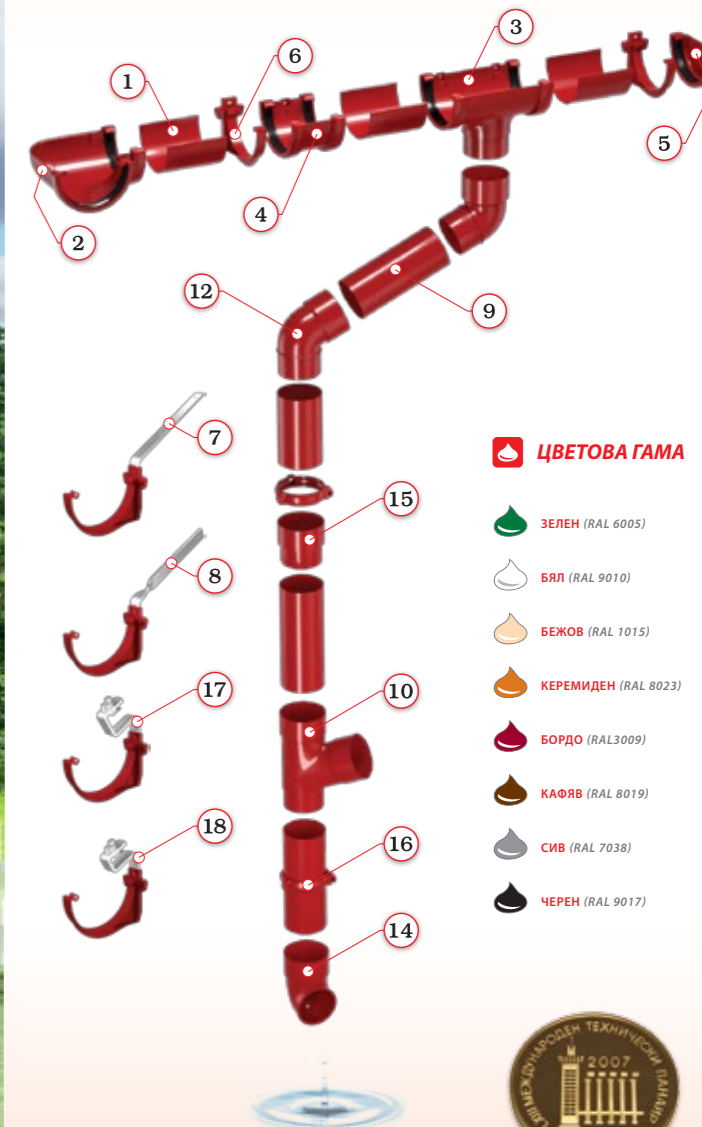

СИСТЕМА CLASSIC

ЦВЕТОВА ГАМА

- ЗЕЛЕН (RAL 6005)
- БЯЛ (RAL 9010)
- БЕЖОВ (RAL 1015)
- КЕРЕМИДЕН (RAL 8023)
- БОРДО (RAL 3009)
- КАФЯВ (RAL 8019)
- СИВ (RAL 7038)
- ЧЕРЕН (RAL 9017)

НОСИТЕЛ НА ЗЛАТЕН МЕДАЛ - ЕСЕН 2007
МЕЖДУНАРОДЕН ТЕХНИЧЕСКИ ФИЛИП - ПЛОВДИВ